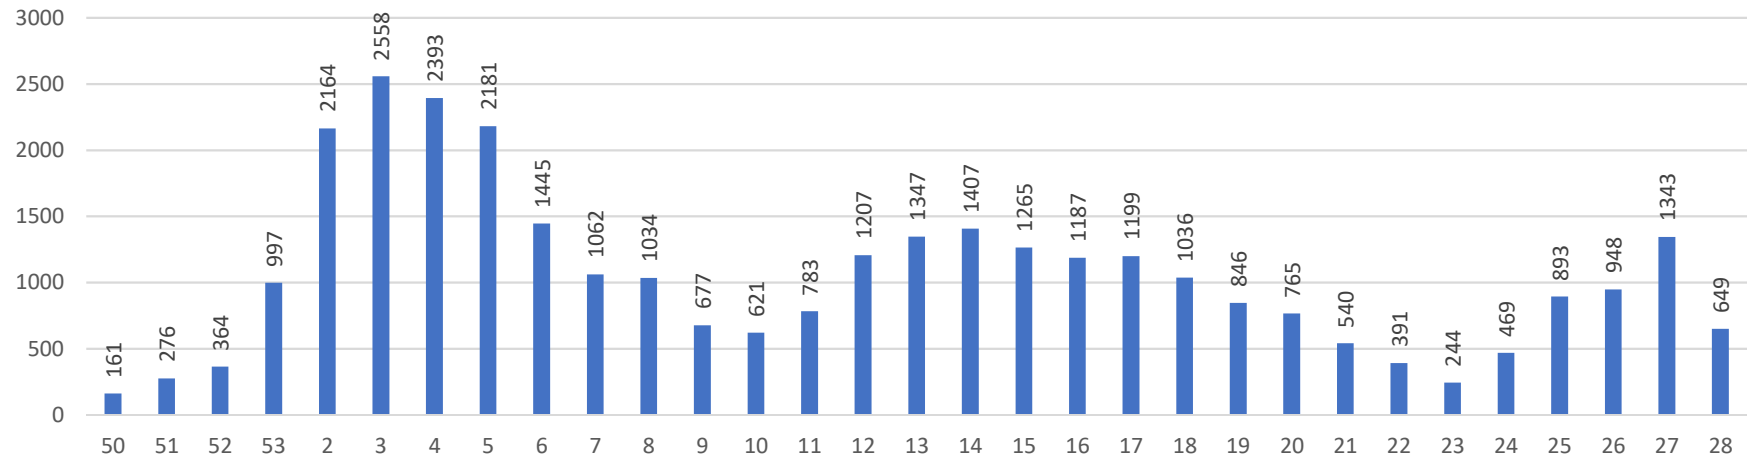

Trend contagi settimanali 2022

Week 50 a partire dal 5 dicembre 2021

Week 28 parziale: dati dal 3/7 al 5/7