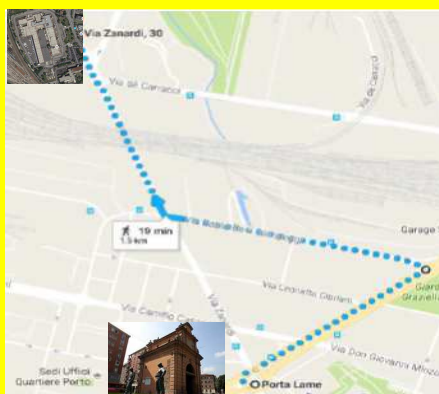

**NO
ALLA
PRIVATIZZAZIONE**

EMILIA ROMAGNA

RSU POSTE ITALIANE

**SI
AL SERVIZIO
UNIVERSALE**

**MANIFESTAZIONE REGIONALE a BOLOGNA
ritrovo ore 9 a PORTA LAME
corteo fino a VIA ZANARDI 30**

**SCIOPERO
GENERALE
4 NOVEMBRE 2016
DI TUTTI I LAVORATORI
POSTE ITALIANE SPA**